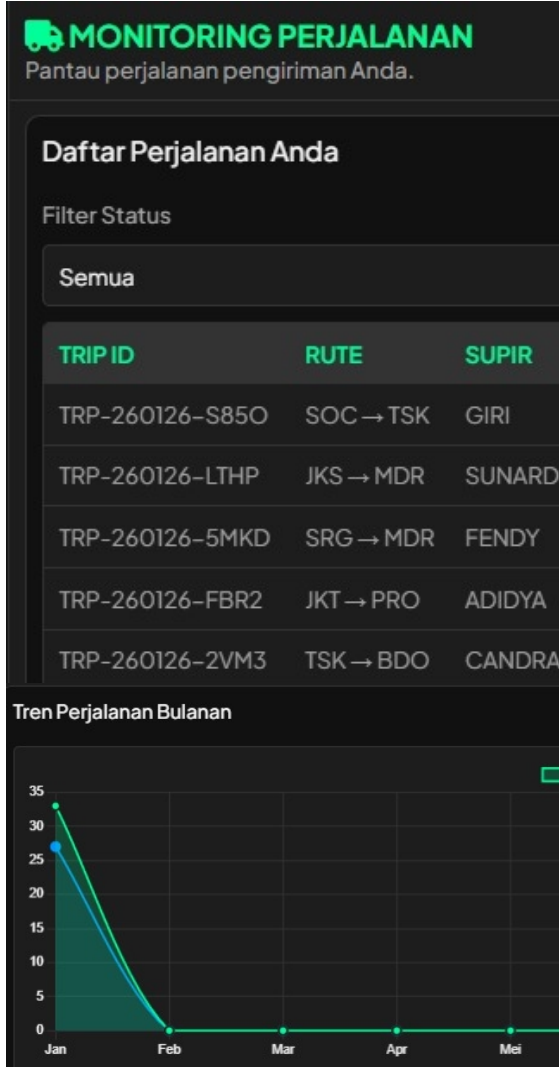

PUTRANAGAAPP

Layanan ini menjadi salah satu solusi unggulan yang kami tawarkan kepada pelanggan untuk setiap unit kendaraan yang berada dalam masa sewa.

Didukung oleh perpaduan perangkat, software, dan teknologi modern, sistem ini membantu perusahaan mengelola armada secara lebih efektif dan meminimalkan risiko kecelakaan.

Melalui sistem yang terpadu dan terintegrasi, Punggawa App mampu menyajikan data tracking, monitoring, serta analisis performa kendaraan secara real-time untuk mendukung pengambilan keputusan yang lebih cepat dan akurat.

This service is one of the leading solutions we offer to customers for every vehicle unit that is under lease.

Supported by a combination of modern devices, software, and technology, this system helps companies manage their fleets more effectively while minimizing the risk of accidents.

Through an integrated and unified system, Punggawa App is able to provide real-time vehicle tracking, monitoring, and performance analysis data to support faster and more accurate decision making.